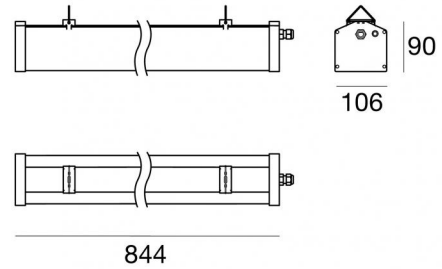

Plafone | 198-264 V | 32 topLED 65 W DC - 70 W AC
81776C69

| Dati tecnici | |
|---|-------------------|
| Tipologia | Superficie |
| Posizione installativa | Soffitto |
| Ambiente installativo | Outdoor |
| Potenza totale | 70 W |
| Tensione nominale di ingresso | 220 - 240 V AC |
| Range di tensione in ingresso | 198 - 264 V AC |
| | 50 - 60 Hz |
| | AC |
| Classe di isolamento | 1 |
| IP | IP65 |
| IK | IK06 |
| Prova del filo incandescente | 850° |
| Montaggio diretto su superfici normalmente infiammabili | Si |
| CE | Si |
| Driver incluso | Driver |
| Articolo dimmerabile | No |
| Orientabilità | No |
| Basculante | No |
| Calpestabilità | No |
| Carrabilità | No |
| Cavo incluso | Si |
| Lunghezza del cavo | 1 m |
| Resinatura | No |
| Tipologia di emissione luminosa | Singola emissione |
| Peso netto | 3.2 Kg |
| Protezione scariche elettrostatiche | Si |
| Protezione surge | 5 KV |

Tipologia cavo power cable; Lunghezza 1000 mm; isolamento singolo; sezione 1 mm²; pressacavo: pg7; colori: blu - marrone - giallo-verde.

Code

84863