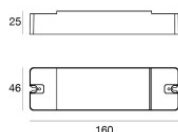

Dimmer - Dimmerazione tramite telecomando a radiofrequenza, singolo pulsante N/A o rete wi-fi (Tuya smart APP). Dispositivo con 4 canali, il primo dip switch dedicato per la selezione della corrente e il secondo dip switch dedicato per la configurazione: MONO, DYNAMIC, RGB, RGBW. Protezione contro le sovratemperature, il sovraccarico, il circuito aperto ed il cortocircuito lungo la linea in uscita.
RF Remote controller

Code
C-E700003