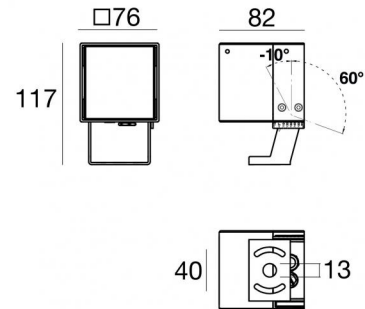

Proiettori | 1 x powerLED 8 W DC 630 mA
RGBW - 3000
81494V15

| Dati tecnici | |
|---|---------------------|
| Tipologia | Superficie |
| Posizione installativa | Parete - Soffitto - |
| Ambiente installativo | Outdoor |
| Sorgente luminosa | Tecnologia LED |
| Struttura del circuito | powerLED |
| Ottica | Spot |
| Direzione emissione luminosa | frontale |
| Potenza nominale | 8 W DC |
| Range di tensione in ingresso | 630mA |
| CCT / Tonalità | RGBW - 3000 K |
| C.C. / C.V. | CC |
| Classe di isolamento | 3 |
| IP | IP66 |
| IK | IK09 |
| Prova del filo incandescente | 850° |
| Montaggio diretto su superfici normalmente infiammabili | Si |
| CE | Si |
| Driver incluso | No |
| Articolo dimmerabile | Si |
| Orientabilità | Orientabile |
| angolo totale (piano verticale) | 70 ° |
| Basculante | No |
| Calpestabilità | No |
| Carrabilità | No |
| Cavo incluso | Si |
| Lunghezza del cavo | 1 m |
| Resinatura | No |
| Tipologia di emissione luminosa | Singola emissione |
| Peso netto | 0.8 Kg |
| Protezione scariche elettrostatiche | No |
| Protezione surge | No |
| Caratteristiche tecnologiche prodotto | TCS |

Il grado di protezione è IP66; il peso complessivo è di 0.8 kg. Il driver d'alimentazione non è fornito e deve essere ordinato separatamente.

La potenza assorbita dall'apparecchio è di 8 W Il cavo per l'alimentazione è incluso e presenta una lunghezza di 1 m.