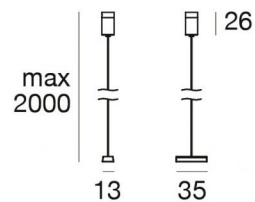

KIT supporto per cavo d'acciaio
81425

ERC

Dati tecnici	
Codice	81425
Tipo Accessorio	Cavi per sospensione
Lunghezza	2000 mm
Tipo installazione	2
Posizione installativa	2

Finitura	
Materiale	alluminio
Lavorazione	verniciatura