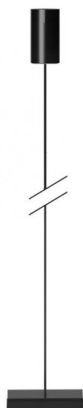

KIT supporto per cavo d'acciaio
81425

ERC

Dati tecnici	
Codice	81425
Tipo Accessorio	Cavi per sospensione
Lunghezza	2000 mm
Tipo installazione	2
Posizione installativa	2

Finitura	
Materiale	alluminio
Lavorazione	verniciatura