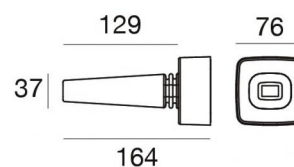

FISSAGGIO PARETE SNODABILE
81423

Dati tecnici	
Codice	81423
Tipo Accessorio	Coprifilo
Lunghezza	165 mm
Tipo installazione	1
Posizione installativa	1

Finitura	
Materiale	gomma - alluminio
Colore	Black
Lavorazione	verniciatura