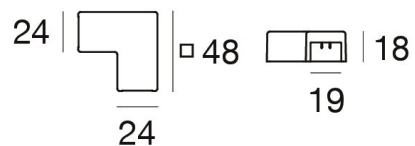

Giunzione a L nera
81419

EAC

Dati tecnici	
Codice	81419
Tipo Accessorio	Giunzione
Tipologia	Linear
Tipo installazione	L
Posizione installativa	L

Finitura	
Materiale	policarbonato
Lavorazione	verniciatura