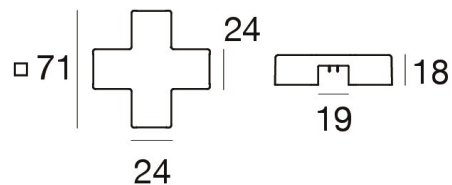

Raccordo a Croce  
81418

EAC

Dati tecnici	
Codice	81418
Tipo Accessorio	Giunzione
Tipologia	Linear
Tipo installazione	L
Posizione installativa	L

Finitura	
Materiale	policarbonato
Lavorazione	verniciatura