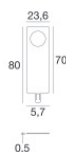

Code
98844

Tappo - Due tappi chiusura profilo

Code
98553

Tappo

Code
98554

Tappo

Code
98466

Tappo

Code
98465

Tappo

Code
98464

Tappo
 Materiale:alluminio, colore:Anodised aluminium, lavorazione:anodizzazione.

Code
98876

Tappo
 Materiale:alluminio, colore:Anodised aluminium, lavorazione:anodizzazione.

Code
98840

Paseo_L on/off | Lines | Accessories
81332M00

Tappo
Materiale:alluminio, colore:Anodised aluminium, lavorazione:anodizzazione.

Code
98841

Chiave - Chiave estrazione Paseo
Materiale:acciaio inossidabile --, colore:acciaio.