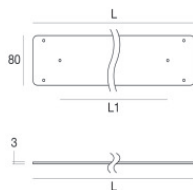

Base per fissaggio - Base di fissaggio
Materiale:Acciaio AISI 304, colore:acciaio.

Code
98773