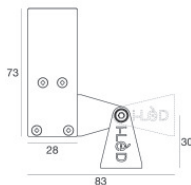

Paseo_L on/off | Lines | Accessories
81332M00

Controcassa
posizione installativa: parete; tipo installazione: muratura L=1157mm, H=91mm, D=64.5mm.
Materiale:alluminio, colore:Anodised aluminium, lavorazione:anodizzazione.

Code
98844

Tappo - Due tappi chiusura profilo

Code
98553