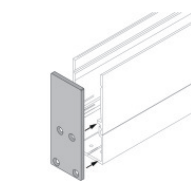

Connettore cavo	Male Plug 4 pin M12
IP (locked condition)	67

Paseo_L on/off | Lines | Accessories
81332M00

	<p>Cavo e connettore - 24V DC 190-250V AC - Conn. F.4 pin M12 (L 5m) Lunghezza 5000 mm; isolamento doppio; pressacavo: no; colori: bianco - nero - blu - marrone.</p>	<p>Code 89190</p>	
	<p>Cavo e connettore - 24V DC 190-250V AC - Conn. F.4 pin M12 (L 1,5m) Lunghezza 1500 mm; isolamento doppio; pressacavo: no; colori: bianco - nero - blu - marrone.</p>	<p>Code 99216</p>	
		<p>Controcassa posizione installativa: pavimento; tipo installazione: cartongesso L=1153mm, H=49mm, D=36mm. Materiale:alluminio, colore:Anodised aluminium, lavorazione:anodizzazione.</p>	<p>Code 98356</p>
		<p>Controcassa posizione installativa: pavimento; tipo installazione: cartongesso L=1153mm, H=89mm, D=69.5mm. Materiale:alluminio, colore:Anodised aluminium, lavorazione:anodizzazione.</p>	<p>Code 98368</p>
		<p>Controcassa - controcassa per installazione in controsoffitto posizione installativa: pavimento; tipo installazione: cartongesso L=1155mm, H=55.5mm, D=36mm. Materiale:alluminio, colore:Anodised aluminium, lavorazione:anodizzazione.</p>	<p>Code 98375</p>
		<p>Controcassa posizione installativa: pavimento; tipo installazione: muratura L=1153mm, H=49mm, D=28mm. Materiale:alluminio, colore:Anodised aluminium, lavorazione:anodizzazione.</p>	<p>Code 98469</p>
		<p>Controcassa posizione installativa: pavimento; tipo installazione: muratura L=1153mm, H=29.8mm, D=28mm. Materiale:alluminio, colore:Anodised aluminium, lavorazione:anodizzazione.</p>	<p>Code 98473</p>
		<p>Controcassa posizione installativa: parete; tipo installazione: muratura L=1153mm, H=66mm, D=32mm. Materiale:alluminio, colore:Anodised aluminium, lavorazione:anodizzazione.</p>	<p>Code 98837</p>

Code
98844

Tappo - Due tappi chiusura profilo

Code
98553

Tappo

Code
98554

Tappo

Code
98466

Tappo