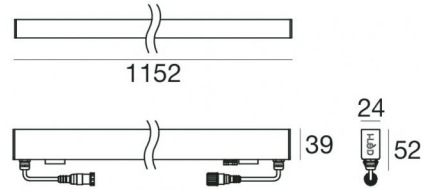

Elementi lineari | 85-277 V
210 topLED 13.6 W DC - 15.2 W AC
81332M00

Dati tecnici	
Tipologia	Frameless
Posizione installativa	Parete - Soffitto -
Ambiente installativo	Outdoor
Potenza totale	15.2 W
Tensione nominale di ingresso	220 - 240 V AC
Range di tensione in ingresso	85 - 277 V AC
	50 - 60 Hz
	AC
Classe di isolamento	2
IP	IP67
IK	IK08
Prova del filo incandescente	850°
Montaggio diretto su superfici normalmente infiammabili	Si
CE	Si
Driver incluso	Driver
Articolo dimmerabile	No
Orientabilità	No
Basculante	No
Calpestabilità	Si
Carrabilità	No
Cavo incluso	Si
Lunghezza del cavo	0.250 m
Resinatura	No
Tipologia di emissione luminosa	Singola emissione
Peso netto	0.95 Kg
Protezione scariche elettrostatiche	4 KV
Protezione surge	6 KV
Tecnologia ottica	Dot free
Caratteristiche tecnologiche prodotto	TCS - UV Resistant