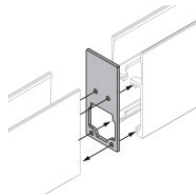

Connettore cavo	Male Plug 4 pin M12
IP (locked condition)	67

Paseo_L on/off | Lines | Accessories
81332M00

	<p>Cavo e connettore - 24V DC 190-250V AC - Conn. F.4 pin M12 (L 5m) Lunghezza 5000 mm; isolamento doppio; pressacavo: no; colori: bianco - nero - blu - marrone.</p>	<p>Code 89190</p>	
	<p>Cavo e connettore - 24V DC 190-250V AC - Conn. F.4 pin M12 (L 1,5m) Lunghezza 1500 mm; isolamento doppio; pressacavo: no; colori: bianco - nero - blu - marrone.</p>	<p>Code 99216</p>	
		<p>Controcassa posizione installativa: pavimento; tipo installazione: cartongesso L=1153mm, H=49mm, D=36mm. Materiale:alluminio, colore:Anodised aluminium, lavorazione:anodizzazione.</p>	<p>Code 98356</p>
		<p>Controcassa posizione installativa: pavimento; tipo installazione: cartongesso L=1153mm, H=89mm, D=69.5mm. Materiale:alluminio, colore:Anodised aluminium, lavorazione:anodizzazione.</p>	<p>Code 98368</p>
		<p>Controcassa - controcassa per installazione in controsoffitto posizione installativa: pavimento; tipo installazione: cartongesso L=1155mm, H=55.5mm, D=36mm. Materiale:alluminio, colore:Anodised aluminium, lavorazione:anodizzazione.</p>	<p>Code 98375</p>
		<p>Controcassa posizione installativa: pavimento; tipo installazione: muratura L=1153mm, H=49mm, D=28mm. Materiale:alluminio, colore:Anodised aluminium, lavorazione:anodizzazione.</p>	<p>Code 98469</p>
		<p>Controcassa posizione installativa: pavimento; tipo installazione: muratura L=1153mm, H=29.8mm, D=28mm. Materiale:alluminio, colore:Anodised aluminium, lavorazione:anodizzazione.</p>	<p>Code 98473</p>
		<p>Controcassa posizione installativa: parete; tipo installazione: muratura L=1153mm, H=66mm, D=32mm. Materiale:alluminio, colore:Anodised aluminium, lavorazione:anodizzazione.</p>	<p>Code 98837</p>

Paseo_L on/off | Lines | Accessories
81332M00

Tappo
Materiale:alluminio, colore:Anodised aluminium, lavorazione:anodizzazione.

Code
98841

Chiave - Chiave estrazione Paseo
Materiale:acciaio inossidabile --, colore:acciaio.