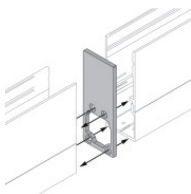

Tappo

Code
98554