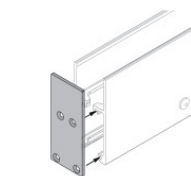

Tappo
Materiale:alluminio, colore:Anodised aluminium, lavorazione:anodizzazione.

Code
98840