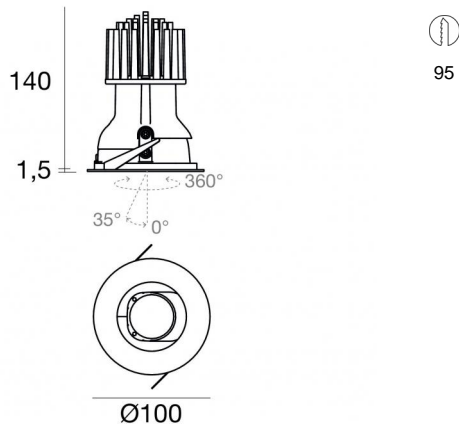

Downlights | 1 arrayLED 15 W DC 400 mA  
81285N15

Dati tecnici	
Tipologia	Incasto con flangia
Posizione installativa	Soffitto
Ambiente installativo	Indoor
Classe di isolamento	3
IP	IP44
IP vano ottico	IP65
Prova del filo incandescente	850°
Montaggio diretto su superfici normalmente infiammabili	Si
CE	Si
Driver incluso	No
Articolo dimmerabile	DALI - 1-10V
Orientabilità	No
Basculante	Si
angolo totale (piano orizzontale)	360 °
angolo totale (piano verticale)	35 °
Calpestabilità	No
Carrabilità	No
Cavo incluso	Si
Lunghezza del cavo	0.300 m
Resinatura	No
Tipologia di emissione luminosa	Singola emissione
Peso netto	0.462 Kg
Protezione scariche elettrostatiche	No
Protezione surge	No
Tecnologia ottica	F.O.L.
Caratteristiche tecnologiche prodotto	TVS

#### Cavi Elettrificazione

Connettore cavo	Male Easy plug
IP (locked condition)	66

Vos\_RJ | Downlights | Accessories  
**81285N15**

Controcassa

posizione installativa: soffitto; tipo installazione: cartongesso L=109mm, H=12mm, D=109mm.  
Materiale:alluminio, colore:Anodised aluminium, lavorazione:anodizzazione.