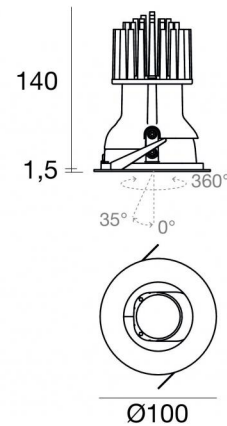

Downlights | 1 arrayLED 15 W DC 400 mA
81282W60

Dati tecnici	
Tipologia	Incasso con flangia
Posizione installativa	Soffitto
Ambiente installativo	Indoor
Classe di isolamento	3
IP	IP44
IP vano ottico	IP65
Prova del filo incandescente	850°
Montaggio diretto su superfici normalmente infiammabili	Si
CE	Si
Driver incluso	No
Articolo dimmerabile	DALI - 1-10V
Orientabilità	No
Basculante	Si
angolo totale (piano orizzontale)	360 °
angolo totale (piano verticale)	35 °
Calpestabilità	No
Carrabilità	No
Cavo incluso	Si
Lunghezza del cavo	0.300 m
Resinatura	No
Tipologia di emissione luminosa	Singola emissione
Peso netto	0.462 Kg
Protezione scariche elettrostatiche	No
Protezione surge	No
Tecnologia ottica	F.O.L.
Caratteristiche tecnologiche prodotto	TVS

Elettronica

Cavi Elettrificazione

Connettore cavo	Male Easy plug
IP (locked condition)	66

Vos_RJ | Downlights | Accessories
81282W60

**Controcassa**

posizione installativa: soffitto; tipo installazione: cartongesso L=109mm, H=12mm, D=109mm.
Materiale: alluminio, colore: Anodised aluminium, lavorazione: anodizzazione.