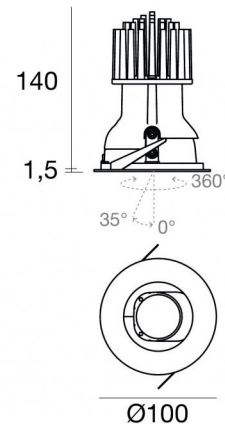

Downlights | 1 arrayLED 15 W DC 400 mA
81282W30

Dati tecnici	
Tipologia	Incasto con flangia
Posizione installativa	Soffitto
Ambiente installativo	Indoor
Classe di isolamento	3
IP	IP44
IP vano ottico	IP65
Prova del filo incandescente	850°
Montaggio diretto su superfici normalmente infiammabili	Si
CE	Si
Driver incluso	No
Articolo dimmerabile	DALI - 1-10V
Orientabilità	No
Basculante	Si
angolo totale (piano orizzontale)	360 °
angolo totale (piano verticale)	35 °
Calpestabilità	No
Carrabilità	No
Cavo incluso	Si
Lunghezza del cavo	0.300 m
Resinatura	No
Tipologia di emissione luminosa	Singola emissione
Peso netto	0.462 Kg
Protezione scariche elettrostatiche	No
Protezione surge	No
Tecnologia ottica	F.O.L.
Caratteristiche tecnologiche prodotto	TVS

Vos_RJ | Downlights | Accessories
81282W30

**Controcassa**

posizione installativa: soffitto; tipo installazione: cartongesso L=109mm, H=12mm, D=109mm.
Materiale: alluminio, colore: Anodised aluminium, lavorazione: anodizzazione.