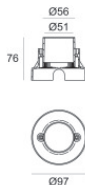

LED Life / Failure Ratio

- L70 B10 C0 716641h (at Tj 65 Ta 25)
- L80 B10 C0 445035h (at Tj 65 Ta 25)
- L90 B10 C0 205461h (at Tj 65 Ta 25)

UGR

UGR axial	19.7
UGR transversal	19.7
X=4H Y=8H	S=0.25H
Reflection factor	70/50/20

OPTICAL

Ottica C0/C180	48°
Light distribution simmetry	Symmetrical

Orma_IJ | Uplights | Accessories
81199W60

Controcassa

posizione installativa: pavimento, terreno; tipo installazione: muratura L=97mm, H=76mm, D=97mm.