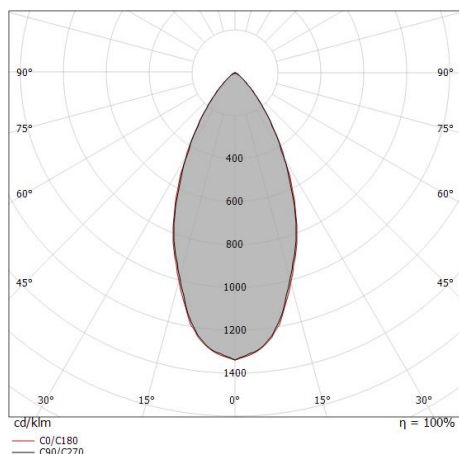

Il corpo dell'apparecchio, realizzato in alluminio pressofuso en ab - 46100, presenta una finitura di colore matt black (r9005), ottenuta tramite anodizzazione poro aperto + verniciatura a polvere; il diffusore è prodotto in vetro extra chiaro - temprato. Trattamento superficiale del corpo del prodotto con conversione chimica dell'alluminio e successiva verniciatura a polveri poliestere, utilizzando esclusivamente vernici conformi allo standard Qualicoat. La flangia del prodotto è realizzata in acciaio, materiale che assicura elevata robustezza, superiore resistenza meccanica e una durabilità prolungata, garantendo la massima affidabilità del componente nel tempo.

Il grado di protezione è IP68; il peso complessivo è di 0.2 kg. Il driver d'alimentazione non è fornito e deve essere ordinato separatamente.

La potenza assorbita dall'apparecchio è di 4 W Il cavo per l'alimentazione è incluso e presenta una lunghezza di 1 m.

L'apparecchio presenta una classe di isolamento III ed è installabile a pavimento su muratura con controcassa cod. 99650.

Conforme alla norma EN 60598-1 e alle relative prescrizioni particolari.

Classe di efficienza energetica

Questo prodotto contiene una sorgente luminosa di classe di efficienza energetica E.

Caratteristiche Illuminotecniche

Resa luminosa apparecchio (LOR)	61 %
Flusso luminoso sorgente	490 lm
Flusso luminoso apparecchio	299 lm
Potenza reale apparecchio	4 W
Efficienza reale apparecchio	74 lm/W
Temperatura di colore	3000 K
Deviazione standard di corrispondenza colore	3 Step MacAdam
Indice di resa cromatica	80 Ra
Temperatura standard dell'ambiente di esercizio	-20 / +50°C
Temperatura tipica sul vetro	40°C

LED Life / Failure Ratio

- L70 B10 C0 716641h (at Tj 65 Ta 25)
- L80 B10 C0 445035h (at Tj 65 Ta 25)
- L90 B10 C0 205461h (at Tj 65 Ta 25)

UGR

UGR axial	19.7
UGR transversal	19.7
X=4H | Y=8H	S=0.25H
Reflection factor	70/50/20

OPTICAL

Ottica C0/C180	48°
Light distribution simmetry	Symmetrical