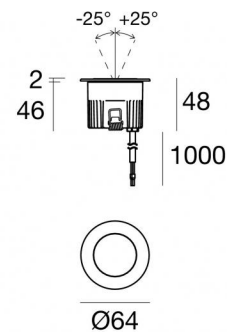

Uplights | 1 x powerLED 4 W DC 350 mA | CRI 80
81199W60

Dati tecnici	
Tipologia	Calpestabile
Posizione installativa	Pavimento
Ambiente installativo	Outdoor
Sorgente luminosa	Tecnologia LED
Struttura del circuito	powerLED
Ottica	60°
Direzione emissione luminosa	verso l'alto
Potenza nominale	4 W DC
Flusso luminoso sorgente	490 lm
Range di tensione in ingresso	350mA
CCT / Tonalità	3000 K
Indice di resa cromatica	80 Ra
C.C. / C.V.	CC
Classe di isolamento	3
IP	IP68
Limitazioni installative	Non per uso underwater
IK	IK10
Prova del filo incandescente	850°
Montaggio diretto su superfici normalmente infiammabili	Si
CE	Si
Driver incluso	No
Articolo dimmerabile	DALI - 1-10V
Orientabilità	No
Basculante	Si
angolo totale (piano verticale)	50 °
Calpestabilità	Si
Carrabilità	2000 Kg
Cavo incluso	Si
Lunghezza del cavo	1 m
Resinatura	Si
Tipologia di emissione luminosa	Singola emissione
Peso netto	0.2 Kg
Protezione scariche elettrostatiche	No
Protezione surge	No
Caratteristiche tecnologiche prodotto	Acquastop - TVS

Il grado di protezione è IP68; il peso complessivo è di 0.2 kg. Il driver d'alimentazione non è fornito e deve essere ordinato separatamente.

La potenza assorbita dall'apparecchio è di 4 W Il cavo per l'alimentazione è incluso e presenta una lunghezza di 1 m.