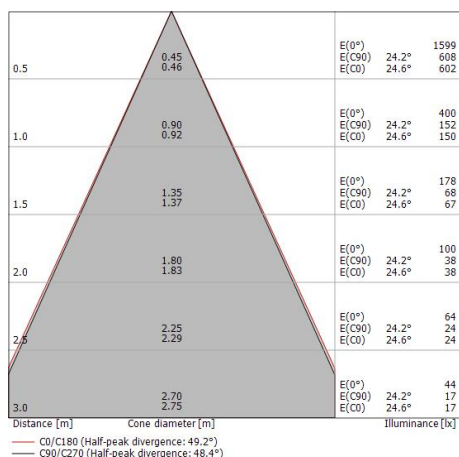

Il corpo dell'apparecchio, realizzato in alluminio pressofuso en ab - 46100, presenta una finitura di colore matt black (r9005), ottenuta tramite anodizzazione poro aperto + verniciatura a polvere; il diffusore è prodotto in vetro extra chiaro - temprato. Trattamento superficiale del corpo del prodotto con conversione chimica dell'alluminio e successiva verniciatura a polveri poliestere, utilizzando esclusivamente vernici conformi allo standard Qualicoat. La flangia del prodotto è realizzata in acciaio, materiale che assicura elevata robustezza, superiore resistenza meccanica e una durabilità prolungata, garantendo la massima affidabilità del componente nel tempo.

Il grado di protezione è IP68; il peso complessivo è di 0.2 kg. Il driver d'alimentazione non è fornito e deve essere ordinato separatamente.

La potenza assorbita dall'apparecchio è di 4 W Il cavo per l'alimentazione è incluso e presenta una lunghezza di 1 m.

L'apparecchio presenta una classe di isolamento III ed è installabile a pavimento su muratura con controcassa cod. 99650.

Conforme alla norma EN 60598-1 e alle relative prescrizioni particolari.

Classe di efficienza energetica

Questo prodotto contiene una sorgente luminosa di classe di efficienza energetica E.

Caratteristiche Illuminotecniche

Resa luminosa apparecchio (LOR)	61 %
Flusso luminoso sorgente	490 lm
Flusso luminoso apparecchio	299 lm
Potenza reale apparecchio	4 W
Efficienza reale apparecchio	74 lm/W
Temperatura di colore	3000 K
Deviazione standard di corrispondenza colore	3 Step MacAdam
Indice di resa cromatica	80 Ra
Temperatura standard dell'ambiente di esercizio	-20 / +50°C
Temperatura tipica sul vetro	40°C

LED Life / Failure Ratio

- L70 B10 C0 716641h (at Tj 65 Ta 25)
- L80 B10 C0 445035h (at Tj 65 Ta 25)
- L90 B10 C0 205461h (at Tj 65 Ta 25)

UGR

UGR axial	19.7
UGR transversal	19.7
X=4H | Y=8H	S=0.25H
Reflection factor	70/50/20

OPTICAL

Ottica C0/C180	48°
Light distribution simmetry	Symmetrical