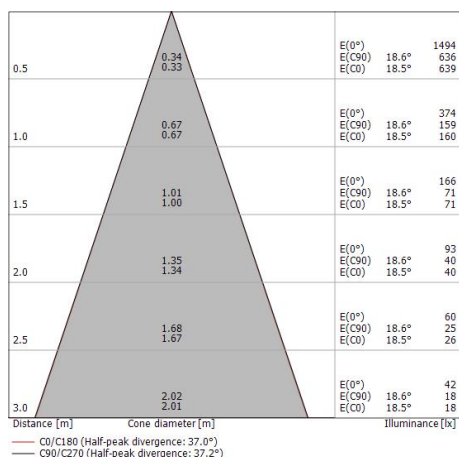

Uplights | 1 x powerLED 5 W DC 24 V | CRI 80 | Base
81185W60

Uplights a singola emissione per applicazione outdoor. La sorgente luminosa LED, di colore bianco caldo, con distribuzione luminosa Medium Flood, è composta da 1 LED powerled, con una CCT 3000 K ed un CRI 80; il flusso luminoso della sorgente è di 490 lm, con un'efficienza nominale di 98.0 lm/W.

Il corpo dell'apparecchio, realizzato in alluminio pressofuso en ab - 46100, presenta una finitura di colore matt black (r9005), ottenuta tramite anodizzazione poro aperto + verniciatura a polvere; il diffusore è prodotto in vetro extra chiaro - temprato. Trattamento superficiale del corpo del prodotto con conversione chimica dell'alluminio e successiva verniciatura a polveri poliestere, utilizzando esclusivamente vernici conformi allo standard Qualicoat. La flangia del prodotto è realizzata in acciaio, materiale che assicura elevata robustezza, superiore resistenza meccanica e una durabilità prolungata, garantendo la massima affidabilità del componente nel tempo.

Il grado di protezione è IP68; il peso complessivo è di 0.2 kg.

La potenza assorbita dall'apparecchio è di 5 W Il cavo per l'alimentazione è incluso e presenta una lunghezza di 1 m.

L'apparecchio presenta una classe di isolamento III ed è installabile a pavimento su muratura con controcassa cod. 99855.

Conforme alla norma EN 60598-1 e alle relative prescrizioni particolari.

Classe di efficienza energetica

Questo prodotto contiene una sorgente luminosa di classe di efficienza energetica E.

Caratteristiche Illuminotecniche

Resa luminosa apparecchio (LOR)	36 %
Flusso luminoso sorgente	490 lm
Flusso luminoso apparecchio	180 lm
Potenza reale apparecchio	5 W
Efficienza reale apparecchio	36 lm/W
Temperatura di colore	3000 K
Deviazione standard di corrispondenza colore	3 Step MacAdam
Indice di resa cromatica	80 Ra
Temperatura standard dell'ambiente di esercizio	-20 / +50°C
Temperatura tipica sul vetro	40°C

LED Life / Failure Ratio

- L70 B10 C0 716641h (at Tj 65 Ta 25)
- L80 B10 C0 445035h (at Tj 65 Ta 25)
- L90 B10 C0 205461h (at Tj 65 Ta 25)

UGR

UGR transversal	15.4
UGR axial	15.7
X=4H | Y=8H	S=0.25H
Reflection factor	70/50/20

OPTICAL

Ottica C0/C180	37°
Light distribution simmetry	Symmetrical