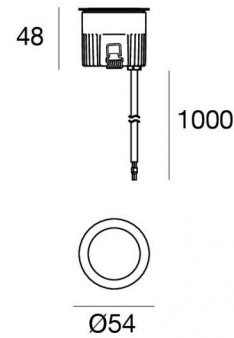

Uplights | 1 x powerLED 5 W DC 24 V | CRI 80
81185W60

Dati tecnici	
Tipologia	Calpestabile
Posizione installativa	Pavimento
Ambiente installativo	Outdoor
Sorgente luminosa	Tecnologia LED
Struttura del circuito	powerLED
Ottica	Medium Flood
Direzione emissione luminosa	verso l'alto
Potenza nominale	5 W DC
Flusso luminoso sorgente	490 lm
Range di tensione in ingresso	350mA
CCT / Tonalità	3000 K
Indice di resa cromatica	80 Ra
C.C. / C.V.	CV
Classe di isolamento	3
IP	IP68
Limitazioni installative	Non per uso underwater
IK	IK10
Prova del filo incandescente	850°
Montaggio diretto su superfici normalmente infiammabili	Si
CE	Si
Driver incluso	No
Convertitore C.V. - C.C.	Convertitore 24V incluso
Articolo dimmerabile	No
Orientabilità	No
Basculante	No
Calpestabilità	Si
Carrabilità	No
Cavo incluso	Si
Lunghezza del cavo	1 m
Resinatura	Si
Tipologia di emissione luminosa	Singola emissione
Peso netto	0.2 Kg
Protezione scariche elettrostatiche	No
Protezione surge	No
Tecnologia ottica	Honey comb
Caratteristiche tecnologiche prodotto	Acquastop - TVS

Il grado di protezione è IP68; il peso complessivo è di 0.2 kg.

La potenza assorbita dall'apparecchio è di 5 W Il cavo per l'alimentazione è incluso e presenta una lunghezza di 1 m.

L'apparecchio presenta una classe di isolamento III ed è installabile a pavimento su muratura con controcassa cod. 99855.

Materiale:Plastica ABS, colore:Black.

Code

99650

Controcassa

posizione installativa: pavimento, terreno; tipo installazione: muratura L=97mm, H=78mm, D=97mm.

Materiale:Acciaio AISI 316, colore:acciaio.

Code