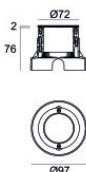

OPTICAL

Ottica C0/C180	37°
Light distribution simmetry	Symmetrical

Orma_A | Uplights | Accessories
81185W60

Controcassa

posizione installativa: pavimento, terreno; tipo installazione: muratura L=97mm, H=76mm, D=97mm.

Materiale:Plastica ABS, colore:Black.

Code

99650

Controcassa

posizione installativa: pavimento, terreno; tipo installazione: muratura L=97mm, H=78mm, D=97mm.

Materiale:Acciaio AISI 316, colore:acciaio.

Code