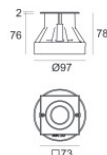

OPTICAL

Ottica C0/C180	37°
Light distribution simmetry	Symmetrical

Orma_A | Uplights | Accessories
81185W60

Controcassa

posizione installativa: pavimento, terreno; tipo installazione: muratura L=97mm, H=76mm, D=97mm.

Materiale:Plastica ABS, colore:Black.

Code

99650

Controcassa

posizione installativa: pavimento, terreno; tipo installazione: muratura L=97mm, H=78mm, D=97mm.

Materiale:Acciaio AISI 316, colore:acciaio.

Code

99560

Controcassa

posizione installativa: pavimento, terreno; tipo installazione: muratura L=73mm, H=76mm, D=73mm.

Materiale:Acciaio AISI 316, colore:acciaio.

Code

99855