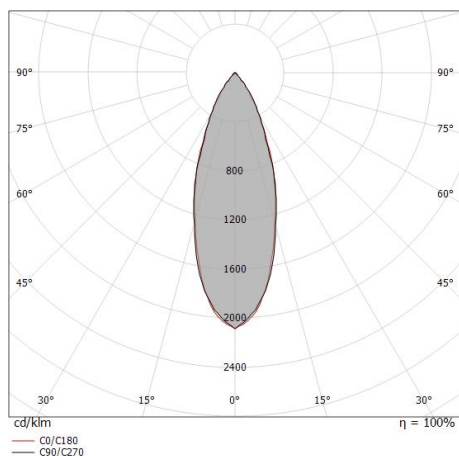

Uplights | 1 x powerLED 5 W DC 24 V | CRI 80 | Base
81185W60

Uplights a singola emissione per applicazione outdoor. La sorgente luminosa LED, di colore bianco caldo, con distribuzione luminosa Medium Flood, è composta da 1 LED powerled, con una CCT 3000 K ed un CRI 80; il flusso luminoso della sorgente è di 490 lm, con un'efficienza nominale di 98.0 lm/W.

Il corpo dell'apparecchio, realizzato in alluminio pressofuso en ab - 46100, presenta una finitura di colore matt black (r9005), ottenuta tramite anodizzazione poro aperto + verniciatura a polvere; il diffusore è prodotto in vetro extra chiaro - temprato. Trattamento superficiale del corpo del prodotto con conversione chimica dell'alluminio e successiva verniciatura a polveri poliestere, utilizzando esclusivamente vernici conformi allo standard Qualicoat. La flangia del prodotto è realizzata in acciaio, materiale che assicura elevata robustezza, superiore resistenza meccanica e una durabilità prolungata, garantendo la massima affidabilità del componente nel tempo.

Il grado di protezione è IP68; il peso complessivo è di 0.2 kg.

La potenza assorbita dall'apparecchio è di 5 W Il cavo per l'alimentazione è incluso e presenta una lunghezza di 1 m.

L'apparecchio presenta una classe di isolamento III ed è installabile a pavimento su muratura con controcassa cod. 99855.

Conforme alla norma EN 60598-1 e alle relative prescrizioni particolari.

Classe di efficienza energetica

Questo prodotto contiene una sorgente luminosa di classe di efficienza energetica E.

Caratteristiche Illuminotecniche

Resa luminosa apparecchio (LOR)	36 %
Flusso luminoso sorgente	490 lm
Flusso luminoso apparecchio	180 lm
Potenza reale apparecchio	5 W
Efficienza reale apparecchio	36 lm/W
Temperatura di colore	3000 K
Deviazione standard di corrispondenza colore	3 Step MacAdam
Indice di resa cromatica	80 Ra
Temperatura standard dell'ambiente di esercizio	-20 / +50°C
Temperatura tipica sul vetro	40°C

LED Life / Failure Ratio

- L70 B10 C0 716641h (at Tj 65 Ta 25)
- L80 B10 C0 445035h (at Tj 65 Ta 25)
- L90 B10 C0 205461h (at Tj 65 Ta 25)

UGR

UGR transversal	15.4
UGR axial	15.7
X=4H | Y=8H	S=0.25H
Reflection factor	70/50/20

OPTICAL

Ottica C0/C180	37°
Light distribution simmetry	Symmetrical