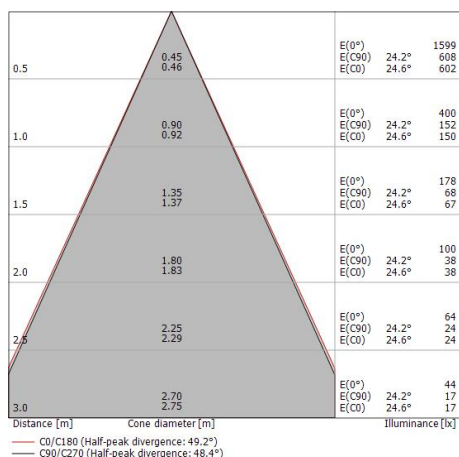

Uplights | 1 x powerLED 5 W DC 24 V | CRI 80 | Base
81184W60

Uplights a singola emissione per applicazione outdoor. La sorgente luminosa LED, di colore bianco caldo, con distribuzione luminosa, è composta da 1 LED powered, con una CCT 3000 K ed un CRI 80; il flusso luminoso della sorgente è di 490 lm, con un'efficienza nominale di 98.0 lm/W.

Il corpo dell'apparecchio, realizzato in alluminio pressofuso en ab - 46100, presenta una finitura di colore matt black (r9005), ottenuta tramite anodizzazione poro aperto + verniciatura a polvere; il diffusore è prodotto in vetro extra chiaro - temprato. Trattamento superficiale del corpo del prodotto con conversione chimica dell'alluminio e successiva verniciatura a polveri poliestere, utilizzando esclusivamente vernici conformi allo standard Qualicoat. La flangia del prodotto è realizzata in acciaio, materiale che assicura elevata robustezza, superiore resistenza meccanica e una durabilità prolungata, garantendo la massima affidabilità del componente nel tempo.

Il grado di protezione è IP68; il peso complessivo è di 0.2 kg.

La potenza assorbita dall'apparecchio è di 5 W Il cavo per l'alimentazione è incluso e presenta una lunghezza di 1 m.

L'apparecchio presenta una classe di isolamento III ed è installabile a pavimento su muratura con controcassa cod. 99855.

Conforme alla norma EN 60598-1 e alle relative prescrizioni particolari.

Classe di efficienza energetica

Questo prodotto contiene una sorgente luminosa di classe di efficienza energetica E.

Caratteristiche Illuminotecniche

Resa luminosa apparecchio (LOR)	61 %
Flusso luminoso sorgente	490 lm
Flusso luminoso apparecchio	299 lm
Potenza reale apparecchio	5 W
Efficienza reale apparecchio	59 lm/W
Temperatura di colore	3000 K
Deviazione standard di corrispondenza colore	3 Step MacAdam
Indice di resa cromatica	80 Ra
Temperatura standard dell'ambiente di esercizio	-20 / +50°C
Temperatura tipica sul vetro	40°C

LED Life / Failure Ratio

- L70 B10 C0 716641h (at Tj 65 Ta 25)
- L80 B10 C0 445035h (at Tj 65 Ta 25)
- L90 B10 C0 205461h (at Tj 65 Ta 25)

UGR

UGR axial	19.7
UGR transversal	19.7
X=4H | Y=8H	S=0.25H
Reflection factor	70/50/20

OPTICAL

Ottica C0/C180	48°
Light distribution simmetry	Symmetrical