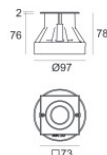

OPTICAL

Ottica C0/C180	48°
Light distribution simmetry	Symmetrical

Orma_A | Uplights | Accessories
81184W60

Controcassa

posizione installativa: pavimento, terreno; tipo installazione: muratura L=97mm, H=76mm, D=97mm.

Materiale:Plastica ABS, colore:Black.

Code

99650

Controcassa

posizione installativa: pavimento, terreno; tipo installazione: muratura L=97mm, H=78mm, D=97mm.

Materiale:Acciaio AISI 316, colore:acciaio.

Code

99560

Controcassa

posizione installativa: pavimento, terreno; tipo installazione: muratura L=73mm, H=76mm, D=73mm.

Materiale:Acciaio AISI 316, colore:acciaio.

Code

99855