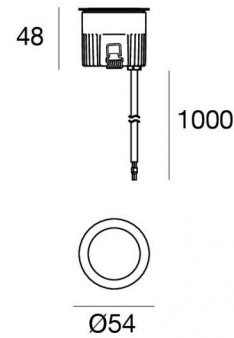

Uplights | 1 x powerLED 5 W DC 24 V | CRI 80
81184W60

Dati tecnici	
Tipologia	Calpestabile
Posizione installativa	Pavimento
Ambiente installativo	Outdoor
Sorgente luminosa	Tecnologia LED
Struttura del circuito	powerLED
Ottica	60°
Direzione emissione luminosa	verso l'alto
Potenza nominale	5 W DC
Flusso luminoso sorgente	490 lm
Range di tensione in ingresso	350mA
CCT / Tonalità	3000 K
Indice di resa cromatica	80 Ra
C.C. / C.V.	CV
Classe di isolamento	3
IP	IP68
Limitazioni installative	Non per uso underwater
IK	IK10
Prova del filo incandescente	850°
Montaggio diretto su superfici normalmente infiammabili	Si
CE	Si
Driver incluso	No
Convertitore C.V. - C.C.	Convertitore 24V incluso
Articolo dimmerabile	No
Orientabilità	No
Basculante	No
Calpestabilità	Si
Carrabilità	No
Cavo incluso	Si
Lunghezza del cavo	1 m
Resinatura	Si
Tipologia di emissione luminosa	Singola emissione
Peso netto	0.2 Kg
Protezione scariche elettrostatiche	No
Protezione surge	No
Caratteristiche tecnologiche prodotto	Acquastop - TVS

Il grado di protezione è IP68; il peso complessivo è di 0.2 kg.

La potenza assorbita dall'apparecchio è di 5 W Il cavo per l'alimentazione è incluso e presenta una lunghezza di 1 m.

L'apparecchio presenta una classe di isolamento III ed è installabile a pavimento su muratura con controcassa cod. 99855.

Materiale:Plastica ABS, colore:Black.

Code

99650

Controcassa

posizione installativa: pavimento, terreno; tipo installazione: muratura L=97mm, H=78mm, D=97mm.

Materiale:Acciaio AISI 316, colore:acciaio.

Code