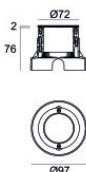

OPTICAL

Ottica C0/C180	48°
Light distribution simmetry	Symmetrical

Orma_A | Uplights | Accessories
81184W60

Controcassa

posizione installativa: pavimento, terreno; tipo installazione: muratura L=97mm, H=76mm, D=97mm.

Materiale:Plastica ABS, colore:Black.

Code

99650

Controcassa

posizione installativa: pavimento, terreno; tipo installazione: muratura L=97mm, H=78mm, D=97mm.

Materiale:Acciaio AISI 316, colore:acciaio.

Code