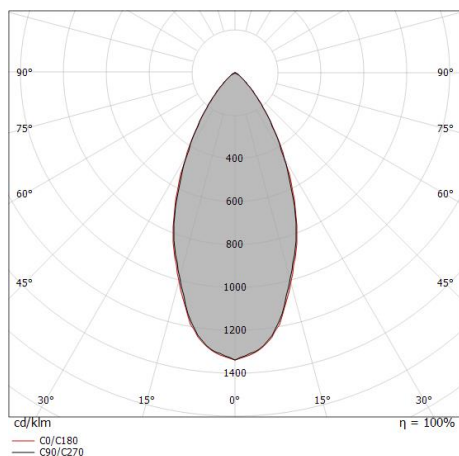

Uplights | 1 x powerLED 5 W DC 24 V | CRI 80 | Base
81184W60

Uplights a singola emissione per applicazione outdoor. La sorgente luminosa LED, di colore bianco caldo, con distribuzione luminosa, è composta da 1 LED powered, con una CCT 3000 K ed un CRI 80; il flusso luminoso della sorgente è di 490 lm, con un'efficienza nominale di 98.0 lm/W.

Il corpo dell'apparecchio, realizzato in alluminio pressofuso en ab - 46100, presenta una finitura di colore matt black (r9005), ottenuta tramite anodizzazione poro aperto + verniciatura a polvere; il diffusore è prodotto in vetro extra chiaro - temprato. Trattamento superficiale del corpo del prodotto con conversione chimica dell'alluminio e successiva verniciatura a polveri poliestere, utilizzando esclusivamente vernici conformi allo standard Qualicoat. La flangia del prodotto è realizzata in acciaio, materiale che assicura elevata robustezza, superiore resistenza meccanica e una durabilità prolungata, garantendo la massima affidabilità del componente nel tempo.

Il grado di protezione è IP68; il peso complessivo è di 0.2 kg.

La potenza assorbita dall'apparecchio è di 5 W Il cavo per l'alimentazione è incluso e presenta una lunghezza di 1 m.

L'apparecchio presenta una classe di isolamento III ed è installabile a pavimento su muratura con controcassa cod. 99855.

Conforme alla norma EN 60598-1 e alle relative prescrizioni particolari.

Classe di efficienza energetica

Questo prodotto contiene una sorgente luminosa di classe di efficienza energetica E.

Caratteristiche Illuminotecniche

Resa luminosa apparecchio (LOR)	61 %
Flusso luminoso sorgente	490 lm
Flusso luminoso apparecchio	299 lm
Potenza reale apparecchio	5 W
Efficienza reale apparecchio	59 lm/W
Temperatura di colore	3000 K
Deviazione standard di corrispondenza colore	3 Step MacAdam
Indice di resa cromatica	80 Ra
Temperatura standard dell'ambiente di esercizio	-20 / +50°C
Temperatura tipica sul vetro	40°C

LED Life / Failure Ratio

- L70 B10 C0 716641h (at Tj 65 Ta 25)
- L80 B10 C0 445035h (at Tj 65 Ta 25)
- L90 B10 C0 205461h (at Tj 65 Ta 25)

UGR

UGR axial	19.7
UGR transversal	19.7
X=4H | Y=8H	S=0.25H
Reflection factor	70/50/20

OPTICAL

Ottica C0/C180	48°
Light distribution simmetry	Symmetrical