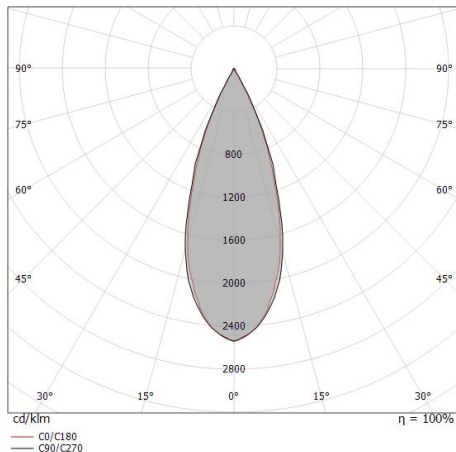

Downlights | 1 x powerLED 4 W DC 350 mA | CRI 80 | Base
81119W60

Downlights a singola emissione per applicazione indoor. La sorgente luminosa LED, di colore bianco caldo, con distribuzione luminosa Medium Flood, è composta da 1 LED powerled, con una CCT 3000 K ed un CRI 80; il flusso luminoso della sorgente è di 490 lm, con un'efficienza nominale di 122.5 lm/W.

Il corpo dell'apparecchio, realizzato in alluminio pressofuso en ab - 46100, presenta una finitura di colore matt black (r9005), ottenuta tramite verniciatura a polvere termoidurente; il diffusore è prodotto in policarbonato uv resistente.

Il grado di protezione è IP44; il peso complessivo è di 0.128 kg. Il driver d'alimentazione non è fornito e deve essere ordinato separatamente.

La potenza assorbita dall'apparecchio è di 4 W Il cavo per l'alimentazione è incluso e presenta una lunghezza di 0.170 m.

L'apparecchio presenta una classe di isolamento III ed è installabile a soffitto, con foro tondo di diametro 54 mm (nel cartongesso) su muratura con controcassa cod. 83063.

Conforme alla norma EN 60598-1 e alle relative prescrizioni particolari.

Classe di efficienza energetica

Questo prodotto contiene una sorgente luminosa di classe di efficienza energetica E.

Caratteristiche Illuminotecniche

Resa luminosa apparecchio (LOR)	27 %
Flusso luminoso sorgente	490 lm
Flusso luminoso apparecchio	133 lm
Potenza reale apparecchio	4 W
Efficienza reale apparecchio	33 lm/W
Temperatura di colore	3000 K
Deviazione standard di corrispondenza colore	3 Step MacAdam
Indice di resa cromatica	80 Ra
Temperatura standard dell'ambiente di esercizio	-20 / +50°C
Temperatura tipica sul vetro	40°C

LED Life / Failure Ratio

- L70 B10 C0 716641h (at Tj 65 Ta 25)
- L80 B10 C0 445035h (at Tj 65 Ta 25)
- L90 B10 C0 205461h (at Tj 65 Ta 25)

UGR

UGR axial	15.5
UGR transversal	15.9
X=4H | Y=8H	S=0.25H
Reflection factor	70/50/20

OPTICAL

Ottica C0/C180	37°
Light distribution simmetry	Symmetrical