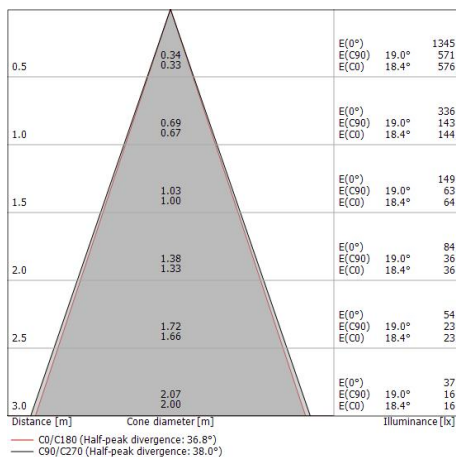

Downlights | 1 x powerLED 4 W DC 350 mA | CRI 80 | Base
81119W60

Downlights a singola emissione per applicazione indoor. La sorgente luminosa LED, di colore bianco caldo, con distribuzione luminosa Medium Flood, è composta da 1 LED powerled, con una CCT 3000 K ed un CRI 80; il flusso luminoso della sorgente è di 490 lm, con un'efficienza nominale di 122.5 lm/W.

Il corpo dell'apparecchio, realizzato in alluminio pressofuso en ab - 46100, presenta una finitura di colore matt black (r9005), ottenuta tramite verniciatura a polvere termoidurente; il diffusore è prodotto in policarbonato uv resistente.

Il grado di protezione è IP44; il peso complessivo è di 0.128 kg. Il driver d'alimentazione non è fornito e deve essere ordinato separatamente.

La potenza assorbita dall'apparecchio è di 4 W Il cavo per l'alimentazione è incluso e presenta una lunghezza di 0.170 m.

L'apparecchio presenta una classe di isolamento III ed è installabile a soffitto, con foro tondo di diametro 54 mm (nel cartongesso) su muratura con controcassa cod. 83063.

Conforme alla norma EN 60598-1 e alle relative prescrizioni particolari.

Classe di efficienza energetica

Questo prodotto contiene una sorgente luminosa di classe di efficienza energetica E.

Caratteristiche Illuminotecniche

Resa luminosa apparecchio (LOR)	27 %
Flusso luminoso sorgente	490 lm
Flusso luminoso apparecchio	133 lm
Potenza reale apparecchio	4 W
Efficienza reale apparecchio	33 lm/W
Temperatura di colore	3000 K
Deviazione standard di corrispondenza colore	3 Step MacAdam
Indice di resa cromatica	80 Ra
Temperatura standard dell'ambiente di esercizio	-20 / +50°C
Temperatura tipica sul vetro	40°C

LED Life / Failure Ratio

- L70 B10 C0 716641h (at Tj 65 Ta 25)
- L80 B10 C0 445035h (at Tj 65 Ta 25)
- L90 B10 C0 205461h (at Tj 65 Ta 25)

UGR

UGR axial	15.5
UGR transversal	15.9
X=4H | Y=8H	S=0.25H
Reflection factor	70/50/20

OPTICAL

Ottica C0/C180	37°
Light distribution simmetry	Symmetrical