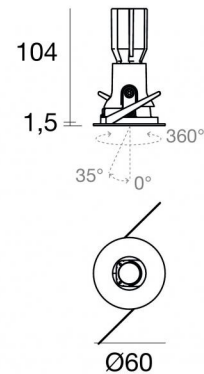

Downlights | 1 x powerLED 4 W DC 350 mA | CRI 80
81119W60

Dati tecnici	
Tipologia	Incasso con flangia
Posizione installativa	Soffitto
Ambiente installativo	Indoor
Sorgente luminosa	Tecnologia LED
Struttura del circuito	powerLED
Ottica	Medium Flood
Direzione emissione luminosa	verso il basso
Potenza nominale	4 W DC
Flusso luminoso sorgente	490 lm
Range di tensione in ingresso	350mA
CCT / Tonalità	3000 K
Indice di resa cromatica	80 Ra
C.C. / C.V.	CC
Classe di isolamento	3
IP	IP44
IP vano ottico	IP65
Prova del filo incandescente	850°
Montaggio diretto su superfici normalmente infiammabili	Si
CE	Si
Driver incluso	No
Articolo dimmerabile	DALI - 1-10V
Orientabilità	No
Basculante	Si
angolo totale (piano orizzontale)	360 °
angolo totale (piano verticale)	35 °
Calpestabilità	No
Carrabilità	No
Cavo incluso	Si
Lunghezza del cavo	0.170 m
Resinatura	No
Tipologia di emissione luminosa	Singola emissione
Peso netto	0.128 Kg
Protezione scariche elettrostatiche	No
Protezione surge	No
Tecnologia ottica	F.O.L. - Honey comb
Caratteristiche tecnologiche prodotto	TVS

Il grado di protezione è IP44; il peso complessivo è di 0.128 kg. Il driver d'alimentazione non è fornito e deve essere ordinato separatamente.

La potenza assorbita dall'apparecchio è di 4 W Il cavo per l'alimentazione è incluso e presenta una lunghezza di 0.170 m.

OPTICAL

Ottica C0/C180	37°
Light distribution simmetry	Symmetrical

Vos_RJ | Downlights | Accessories
81119W60

Controcassa

posizione installativa: soffitto; tipo installazione: muratura L=213mm, H=125mm, D=138mm.