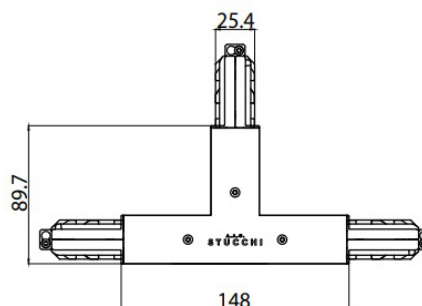

GIUNTO "T" INT/DX COL.BCO  
81060

EAC

Dati tecnici	
Codice	81060
Tipo Accessorio	Giunzione
Tipologia	Linear
Tipo installazione	L
Posizione installativa	L

Finitura	
Materiale	policarbonato
Colore	Bianco