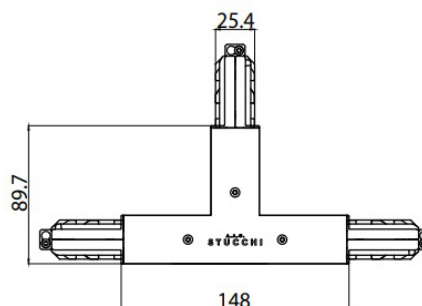

GIUNTO "T" INT/SX COL.NERO  
81058

EAC

Dati tecnici	
Codice	81058
Tipo Accessorio	Giunzione
Tipologia	Linear
Tipo installazione	L
Posizione installativa	L

Finitura	
Materiale	policarbonato
Colore	Black