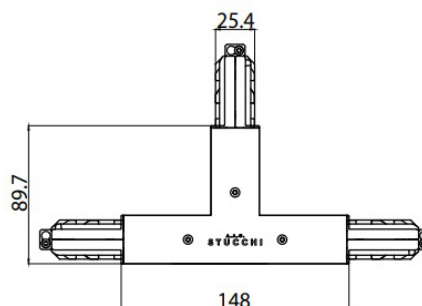

GIUNTO "T" INT/SX COL.BCO  
81057

EAC

**Dati tecnici**

Codice	81057
Tipo Accessorio	Giunzione
Tipologia	Linear
Tipo installazione	L
Posizione installativa	L

**Finitura**

Materiale	policarbonato
Colore	Bianco