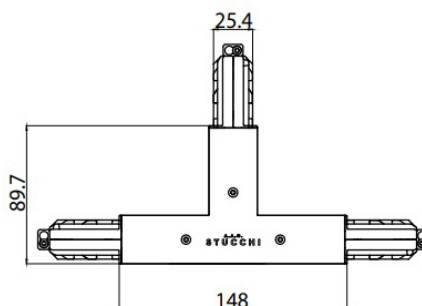

GIUNTO "T" EST/DX COL.NERO
81055

EAC

**Dati tecnici**

Codice	81055
Tipo Accessorio	Giunzione
Tipologia	Linear
Tipo installazione	L
Posizione installativa	L

Finitura

Materiale	policarbonato
Colore	Black