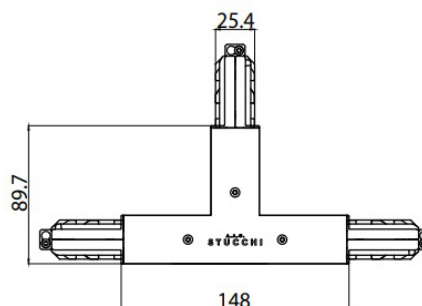

GIUNTO "T" EST/DX COL.BCO  
81054

EAC

Dati tecnici	
Codice	81054
Tipo Accessorio	Giunzione
Tipologia	Linear
Tipo installazione	L
Posizione installativa	L

Finitura	
Materiale	policarbonato
Colore	Bianco