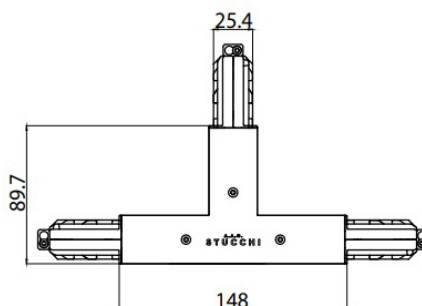

GIUNTO "T" EST/SX COL.NERO  
81052

EAC

Dati tecnici	
Codice	81052
Tipo Accessorio	Giunzione
Tipologia	Linear
Tipo installazione	L
Posizione installativa	L

Finitura	
Materiale	policarbonato
Colore	Black