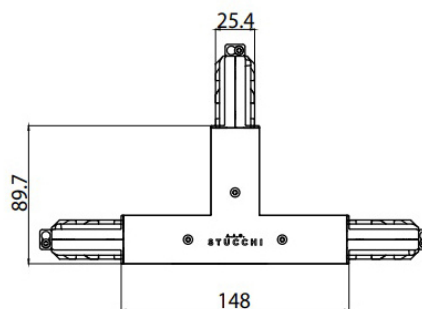

GIUNTO "T" EST/SX COL.BCO
81051

EAC

Dati tecnici	
Codice	81051
Tipo Accessorio	Giunzione
Tipologia	Linear
Tipo installazione	L
Posizione installativa	L

Finitura	
Materiale	policarbonato
Colore	Bianco