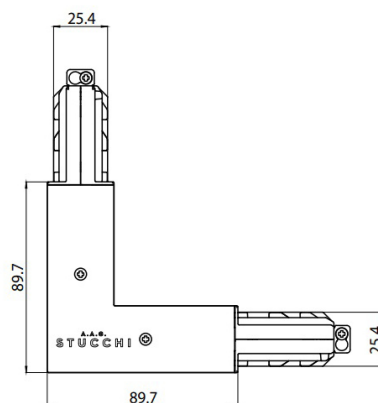

GIUNTO "L" EST COL.NERO
81049

EAC

Dati tecnici	
Codice	81049
Tipo Accessorio	Giunzione
Tipologia	Linear
Tipo installazione	L
Posizione installativa	L

Finitura	
Materiale	policarbonato
Colore	Black