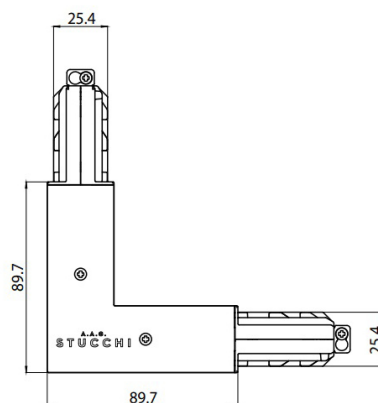

GIUNTO "L" EST COL.BCO
81048

EAC

Dati tecnici	
Codice	81048
Tipo Accessorio	Giunzione
Tipologia	Linear
Tipo installazione	L
Posizione installativa	L

Finitura	
Materiale	policarbonato
Colore	Bianco