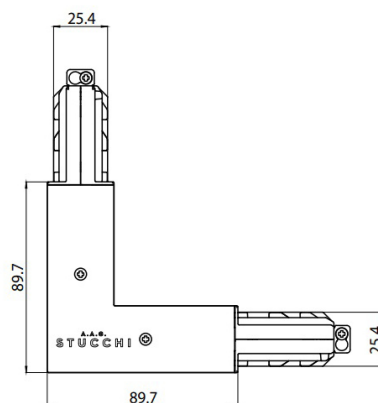

GIUNTO "L" INT COL.NERO
81046

EAC

Dati tecnici	
Codice	81046
Tipo Accessorio	Giunzione
Tipologia	Linear
Tipo installazione	L
Posizione installativa	L

Finitura	
Materiale	policarbonato
Colore	Black