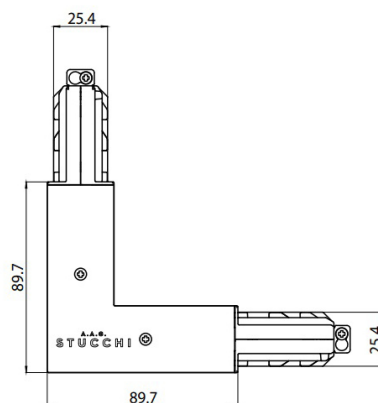

GIUNTO "L" INT COL.BCO
81045

EAC

Dati tecnici	
Codice	81045
Tipo Accessorio	Giunzione
Tipologia	Linear
Tipo installazione	L
Posizione installativa	L

Finitura	
Materiale	policarbonato
Colore	Bianco