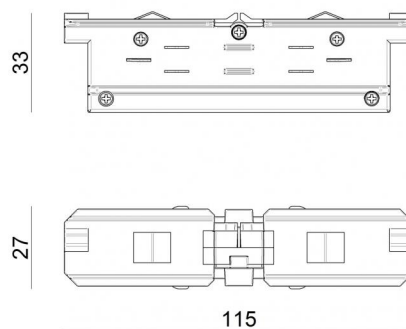

GIUNTO ELETTRICO INTERNO NERO  
81040

EAC

Dati tecnici	
Codice	81040
Tipo Accessorio	Giunzione
Tipologia	Linear
Tipo installazione	L
Posizione installativa	L

Finitura	
Materiale	policarbonato
Colore	Black