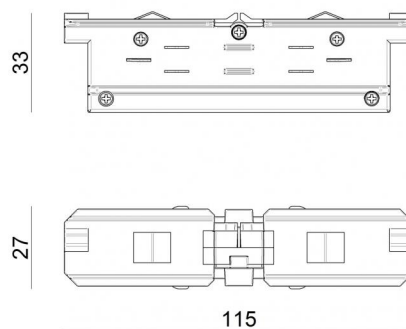

GIUNTO ELETTRICO INTERNO BIANCO  
81039

EAC

Dati tecnici	
Codice	81039
Tipo Accessorio	Giunzione
Ottica	10°
Tipologia	Linear
Tipo installazione	L
Posizione installativa	L

Finitura	
Materiale	policarbonato
Colore	Bianco