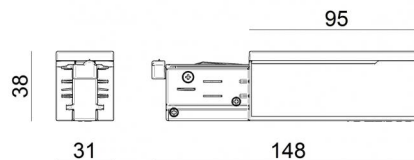

R-TESTATA ALIM SX/TERRA DX COL.NERO
81037

EAC

Dati tecnici	
Codice	81037
Tipo Accessorio	Power Supply
Tipo installazione	8
Posizione installativa	8

Finitura	
Materiale	policarbonato
Colore	Black