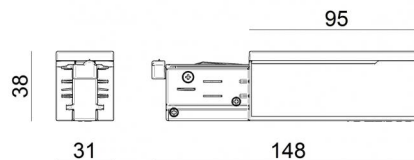

R-TESTATA ALIM SX/TERRA DX COL.BCO
81036

EAC

Dati tecnici	
Codice	81036
Tipo Accessorio	Power Supply
Tipo installazione	8
Posizione installativa	8

Finitura	
Materiale	policarbonato
Colore	Bianco