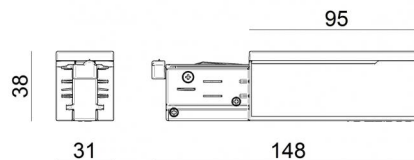

L-TESTATA ALIM DX/TERRA SX COL.BCO  
81033

EAC

Dati tecnici	
Codice	81033
Tipo Accessorio	Power Supply
Tipo installazione	8
Posizione installativa	8

Finitura	
Materiale	policarbonato
Colore	Bianco