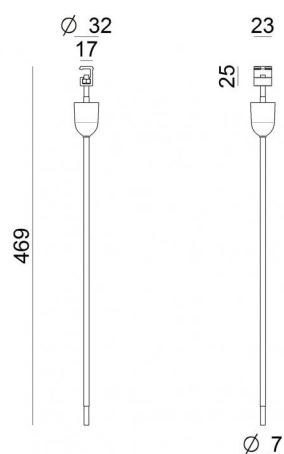

SOSP.RIG.L.1MT ROS.NER.+GUAINA COP.
81022

EAC

Dati tecnici	
Codice	81022
Tipo Accessorio	Sospensioni
Tipo installazione	8
Posizione installativa	8

Finitura	
Materiale	plastica
Colore	Black