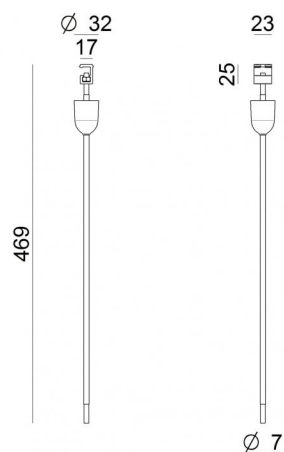

SOSP.RIG.L.1MT ROS.BCO+GUAINA COP.
81021

EAC

Dati tecnici	
Codice	81021
Tipo Accessorio	Sospensioni
Tipo installazione	8
Posizione installativa	8

Finitura	
Materiale	plastica
Colore	Bianco