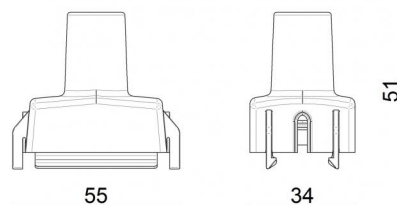

CLIP TEND.M6 NERO X SOSP.RIGIDA
81019

EAC

Dati tecnici	
Codice	81019
Tipo Accessorio	Sospensioni
Tipo installazione	8
Posizione installativa	8

Finitura	
Materiale	plastica
Colore	Black