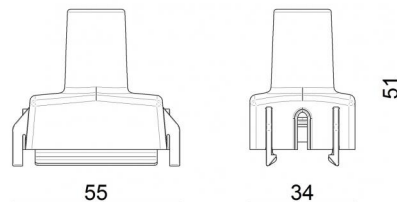

CLIP TEND.M6 BIANCO X SOSP. RIGIDA
81018

EAC

Dati tecnici	
Codice	81018
Tipo Accessorio	Sospensioni
Tipo installazione	8
Posizione installativa	8

Finitura	
Materiale	plastica
Colore	Bianco