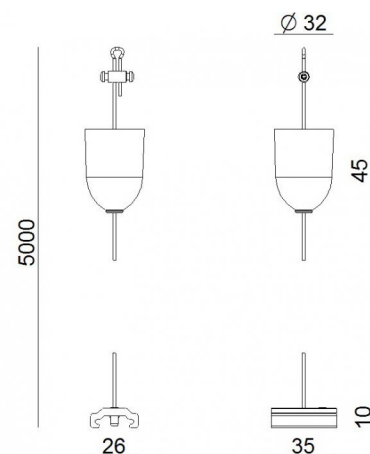

Kit sospensione nero 5m + staffa (9000-KIT5-5-B)  
81015

EAC

Dati tecnici	
Codice	81015
Tipo Accessorio	Rosone
Driver incluso	No

Finitura	
Materiale	plastica
Colore	Black