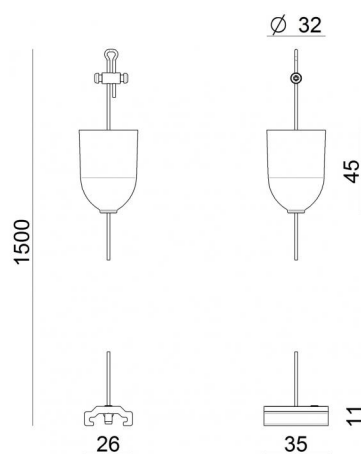

Kit sospensione nero 1.5m + staffa (9000-KIT5-1,5-B)  
81014

EAC

Dati tecnici	
Codice	81014
Tipo Accessorio	Rosone
Driver incluso	No

Finitura	
Materiale	plastica
Colore	Black