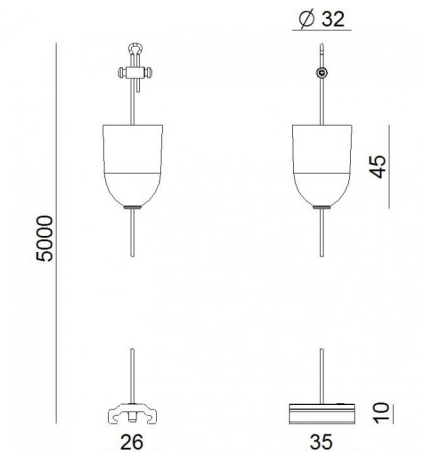

Kit sospensione bianco 5m + staffa (9000-KIT5-5-W)
81013

EAC

Dati tecnici	
Codice	81013
Tipo Accessorio	Rosone
Driver incluso	No

Finitura	
Materiale	plastica
Colore	Bianco