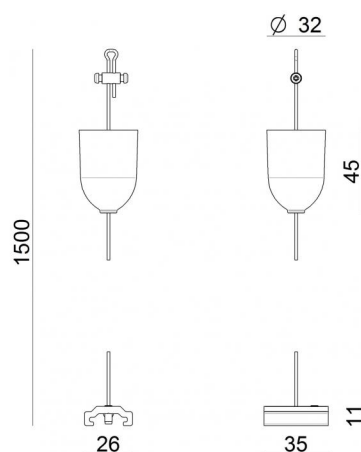

Kit sospensione bianco 1.5m + staffa (9000-KIT5-1,5-W)  
81012

EAC

Dati tecnici	
Codice	81012
Tipo Accessorio	Rosone
Driver incluso	No

Finitura	
Materiale	plastica
Colore	Bianco