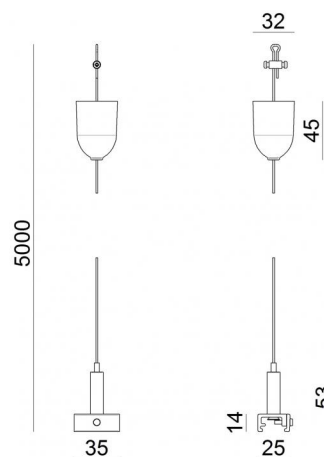

SOSP.L.5MT ROS.NERO CON TEND.AUTO  
81009

EAC

Dati tecnici	
Codice	81009
Tipo Accessorio	Sospensioni
Tipo installazione	8
Posizione installativa	8

Finitura	
Materiale	plastica
Colore	Black