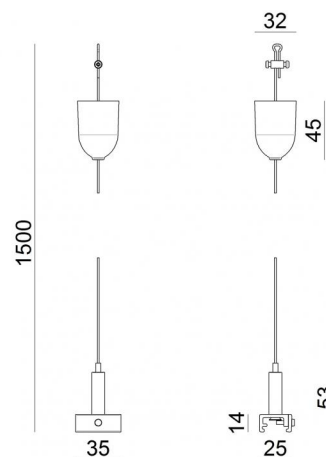

SOSP.L.1,5MT ROS.NERO CON TEND.AUTO
81008

EAC

Dati tecnici	
Codice	81008
Tipo Accessorio	Sospensioni
Tipo installazione	8
Posizione installativa	8

Finitura	
Materiale	plastica
Colore	Black