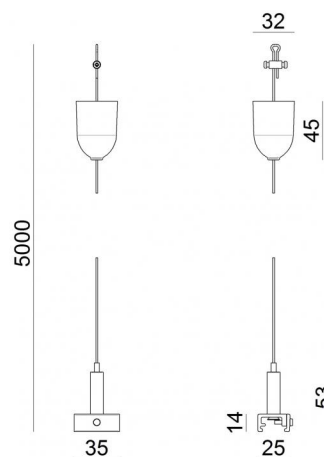

SOSP.L.5MT ROS.BIANCO CON TEND.AUTO
81007

EAC

Dati tecnici	
Codice	81007
Tipo Accessorio	Sospensioni
Tipo installazione	8
Posizione installativa	8

Finitura	
Materiale	plastica
Colore	Bianco