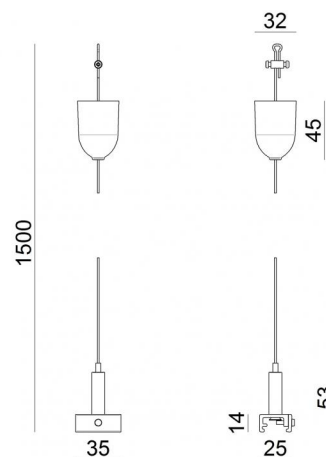

SOSP.L.1,5MT ROS.BCO CON TEND.AUTO
81006

EAC

Dati tecnici	
Codice	81006
Tipo Accessorio	Sospensioni
Tipo installazione	8
Posizione installativa	8

Finitura	
Materiale	plastica
Colore	Bianco