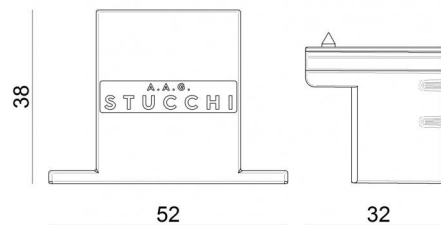

TAPPO DI CHIUSURA INCASSO BIANCO
81002

EAC

Dati tecnici	
Codice	81002
Tipo Accessorio	Tappo
Tipo installazione	8
Posizione installativa	8

Finitura	
Materiale	policarbonato
Colore	Bianco