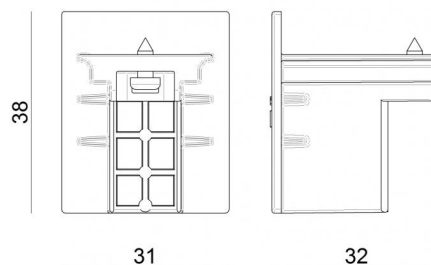

TAPPO DI CHIUSURA NERO  
81000

EAC

Dati tecnici	
Codice	81000
Tipo Accessorio	Tappo
Tipo installazione	8
Posizione installativa	8

Finitura	
Materiale	policarbonato
Colore	Black