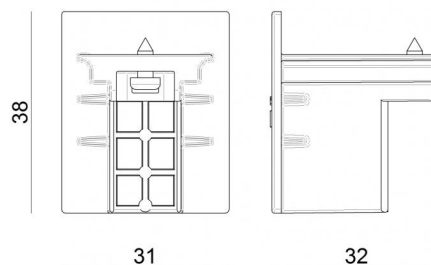

TAPPO DI CHIUSURA BIANCO
80999

EAC

Dati tecnici	
Codice	80999
Tipo Accessorio	Tappo
Tipo installazione	8
Posizione installativa	8

Finitura	
Materiale	policarbonato
Colore	Bianco