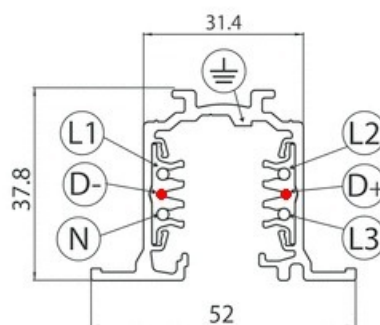

--
80995

EAC

Dati tecnici	
Codice	80995
Tipo Accessorio	Binario
Tipo binario	Standard
Lunghezza	3000 mm
Ottica	10°
Tipo installazione	1
Posizione installativa	1

Finitura	
Materiale	alluminio
Colore	Text black (R9005)
Lavorazione	verniciatura