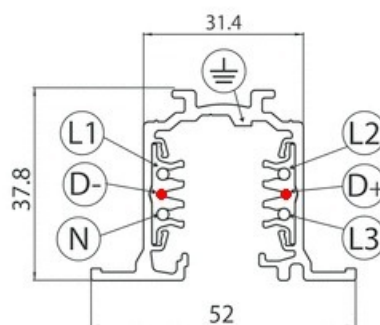

--
80994

EAC

Dati tecnici	
Codice	80994
Tipo Accessorio	Binario
Tipo binario	Standard
Lunghezza	2000 mm
Ottica	10°
Tipo installazione	1
Posizione installativa	1

Finitura	
Materiale	alluminio
Colore	Text black (R9005)
Lavorazione	verniciatura