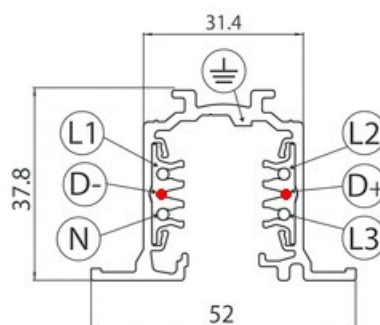

--  
80991

Dati tecnici	
Codice	80991
Tipo Accessorio	Binario
Tipo binario	Standard
Lunghezza	2000 mm
Ottica	10°
Tipo installazione	1
Posizione installativa	1

Finitura	
Materiale	alluminio
Colore	Text white (R9003)
Lavorazione	verniciatura