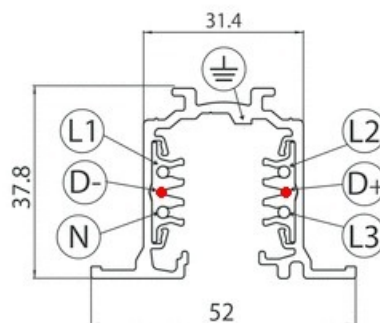

--  
80990

EAC

Dati tecnici	
Codice	80990
Tipo Accessorio	Binario
Tipo binario	Standard
Lunghezza	1000 mm
Tipo installazione	1
Posizione installativa	1

Finitura	
Materiale	alluminio
Colore	Text white (R9003)
Lavorazione	verniciatura