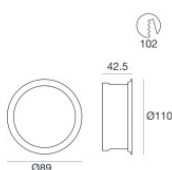

Downlights | 1 arrayLED 15 W DC 400 mA
80759W60

Dati tecnici	
Tipologia	Semi incassato
Posizione installativa	Soffitto
Ambiente installativo	Indoor
Classe di isolamento	3
IP	IP44
IP vano ottico	IP65
Prova del filo incandescente	850°
Montaggio diretto su superfici normalmente infiammabili	Si
CE	Si
Driver incluso	No
Articolo dimmerabile	DALI - 1-10V
Orientabilità	No
Basculante	Si
angolo totale (piano orizzontale)	360 °
angolo totale (piano verticale)	60 °
Calpestabilità	No
Carrabilità	No
Cavo incluso	Si
Lunghezza del cavo	0.370 m
Resinatura	No
Tipologia di emissione luminosa	Singola emissione
Peso netto	0.480 Kg
Protezione scariche elettrostatiche	No
Protezione surge	No
Tecnologia ottica	F.O.L.

 99739
1-10V Multi Power 198~264V AC / V DC (1 art.)

 83334
Push and Simply Dim - DALI-2 Multi Power 198~264V AC / 176~280V DC (1 art.)

Cavi Elettrificazione

Connettore cavo	MALE JST SMR-02V-B
-----------------	--------------------

Epitax_J | Downlights | Accessories
80759W60

**Controcassa**

posizione installativa: soffitto; tipo installazione: cartongesso L=105mm, H=81mm, D=105mm.
Materiale:ABS + fibra vetro 15%, colore:Bianco , lavorazione:grezzo.

Code98500**Controcassa - controcassa**

posizione installativa: soffitto; tipo installazione: cartongesso L=110mm, H=42.5mm, D=110mm.
Materiale:alluminio, colore:Polished (galvanic) gold, lavorazione:verniciatura.