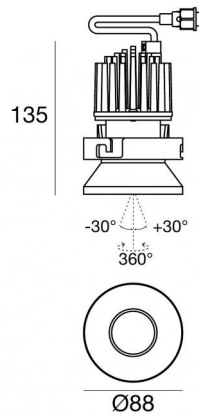

Downlights | 1 arrayLED 15 W DC 400 mA
80759W60

Dati tecnici	
Tipologia	Semi incassato
Posizione installativa	Soffitto
Ambiente installativo	Indoor
Classe di isolamento	3
IP	IP44
IP vano ottico	IP65
Prova del filo incandescente	850°
Montaggio diretto su superfici normalmente infiammabili	Si
CE	Si
Driver incluso	No
Articolo dimmerabile	DALI - 1-10V
Orientabilità	No
Basculante	Si
angolo totale (piano orizzontale)	360 °
angolo totale (piano verticale)	60 °
Calpestabilità	No
Carrabilità	No
Cavo incluso	Si
Lunghezza del cavo	0.370 m
Resinatura	No
Tipologia di emissione luminosa	Singola emissione
Peso netto	0.480 Kg
Protezione scariche elettrostatiche	No
Protezione surge	No
Tecnologia ottica	F.O.L.

Epitax_J | Downlights | Accessories
80759W60

**Controcassa**

posizione installativa: soffitto; tipo installazione: cartongesso L=105mm, H=81mm, D=105mm.
Materiale:ABS + fibra vetro 15%, colore:Bianco , lavorazione:grezzo.

Code98500**Controcassa - controcassa**

posizione installativa: soffitto; tipo installazione: cartongesso L=110mm, H=42.5mm, D=110mm.
Materiale:alluminio, colore:Polished (galvanic) gold, lavorazione:verniciatura.